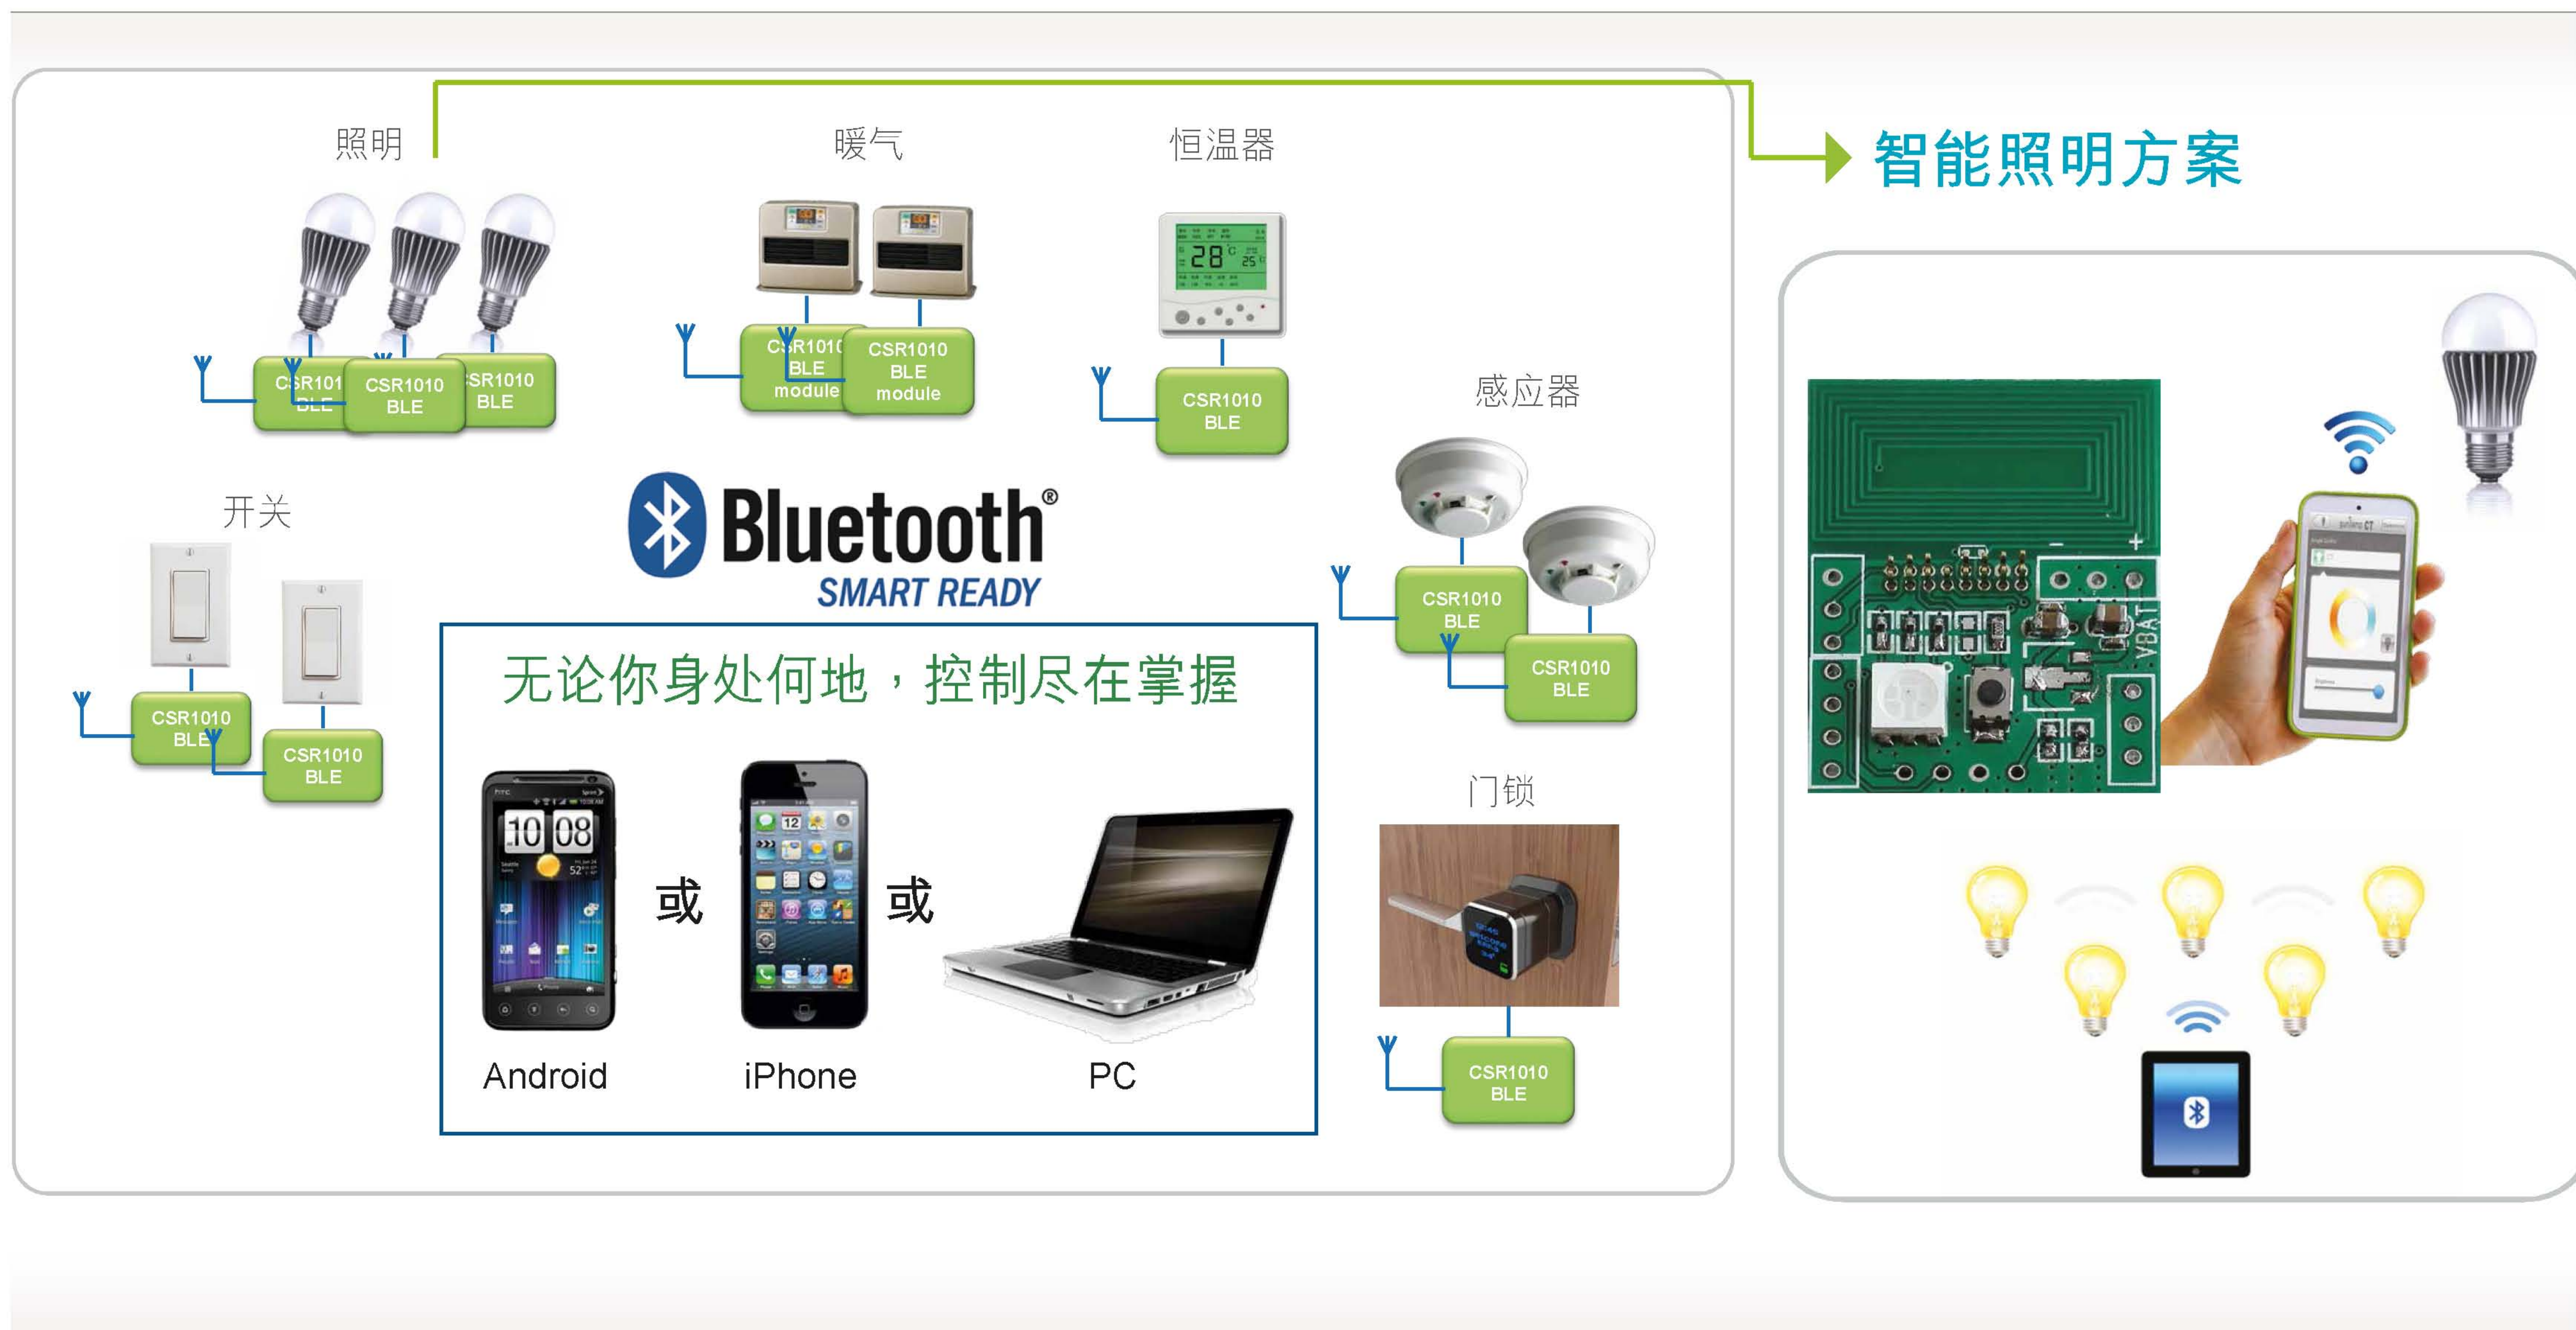

物联网飞速发展，CSR公司基于蓝牙Smart网状网络(Mesh)打造了新的家庭自动化协议。该协议可以被广泛应用于家庭组网中，包括控制暖气、通风与空调、门锁和窗户感应器等，终端用户只须通过智能手机、平板电脑、个人电脑或穿戴式设备便能连结各种家庭联网装置。

### CSRmesh™ 优势：

- 它利用蓝牙智能传送讯息给网路上的其他装置，并由后者继续往前传送，让传送范围更广泛
- 没有距离限制CSRmesh的家庭自动化协议控制了从晶片到云端的整个基础设施，可支援从任何远端地方的监控
- 操作简便不需要配对或使用路由器等存取装置，使用智能手机或平板电脑便能直接操作相关设备，简单方便
- 适用于标准装置，如支援蓝牙技术智能的灯光开关或控制面板等
- 可支援几近无限量的蓝牙智能感应器和致动器的互连网络
- 可连接上单个设备，也可分组，统一控制设备等，而子群组各使用不同区域的控制，安全可靠
- 低能耗相比使用的WiFi节能20倍